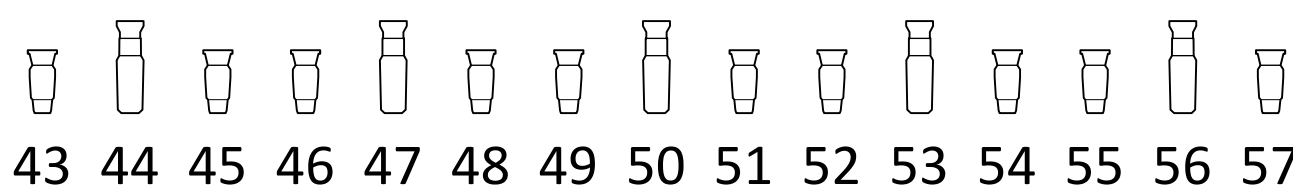

Vloeraansluitingen
451 > 455

Vloeraansluitingen
456 > 460

Horizonbatterij: 201 kleur 1
202 kleur 2
203 kleur 3
204 kleur 4

70

75

69

74

68

73

67

72

66
Zybrug

71
Zybrug

Toneel

58
59
60
61
Manto top

62
 63
 64
 65
Manto top